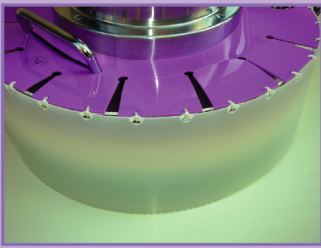

シャンピングハットコスモス・ハードタイプ

特許出願済

発売以来、不動の定番アイテムとなりました！！
お客様に愛される理由とは・・・

●装着が簡単でイイ！！

装着はポリッシャーモーター部に上から被せるだけです。

●軽くて、丈夫なのがイイ！！

ガードパネルにはPP(ポリプロピレン)板を使用しており、軽さと耐久性を兼ね備えております。

●計算された設計が、使いやすくてイイ！！

↓この独特な形状でガードが自由に上下し厚みのあるブラシでも、パットでも御使用いただけます。

↑接地面は波型に加工！タイルカーペットにも適合した形状としています。
また、波型形状によりガードで汚水を押す事ありません。
(ソフトタイプにも採用)

商品番号	商品名	販売価格
CO-100101	コスモスハードタイプ12吋用	12,000円
CO-100102	コスモスハードタイプ14吋用	13,000円
CO-100103	コスモスハードタイプ16吋用	16,000円

シャンピングハットコスモス・ソフトタイプ

特許出願済

●極厚の5mm厚塩ビガード！！

ガードには5mm厚の極厚塩ビパネルを採用（8吋のみ3mm厚）。建物に優しいソフトな素材を使用しながら、飛散防止能力はもちろん、耐久性にも優れております。

●ガード高さを低くし、机の奥も入りやすい！！

ガード高さをハードタイプより低くし、狭い机の奥や陳列棚の下まで入りやすくなりました。

サイズ	高さ(ハード⇒ソフト)	高さの差
12吋用	135mm ⇒ 95mm	40mm
14吋用	153mm ⇒ 110mm	43mm
16吋用	165mm ⇒ 130mm	35mm

●ソフトタイプも上から被せるコスモス設計！！

ハードタイプ同様に上から被せ、ボタンを止めるだけの簡単装着！
12吋用は、左写真のように後部を折り込むようにして装着させます。

商品番号	商品名	販売価格
CO-200101	コスモスソフトタイプ 8吋用	11,000円
CO-200102	コスモスソフトタイプ12吋用	13,000円
CO-200103	コスモスソフトタイプ14吋用	14,000円
CO-200104	コスモスソフトタイプ16吋用	17,000円