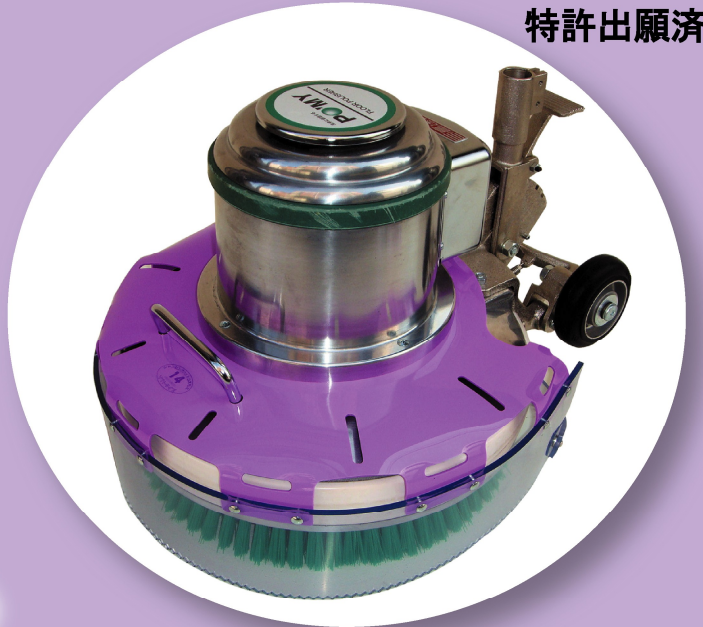

シャンピングハットコスモス・ソフトタイプ

特許出願済

●極厚の5mm厚塩ビガード！！

ガードには5mm厚の極厚塩ビパネルを採用（8吋のみ3mm厚）。建物に優しいソフトな素材を使用しながら、飛散防止能力はもちろん、耐久性にも優れております。

●ガード高さを低くし、机の奥も入りやすい！！

ガード高さをハードタイプより低くし、狭い机の奥や陳列棚の下まで入りやすくなりました。

サイズ	高さ(ハード⇒ソフト)	高さの差
12吋用	135mm ⇒ 95mm	40mm
14吋用	153mm ⇒ 110mm	43mm
16吋用	165mm ⇒ 130mm	35mm

●ソフトタイプも上から被せるコスモス設計！！

ハードタイプ同様に上から被せ、ボタンを止めるだけの簡単装着！
12吋用は、左写真のように後部を折り込むようにして装着させます。

商品番号	商品名	販売価格
CO-200101	コスモスソフトタイプ 8吋用	11,000円
CO-200102	コスモスソフトタイプ12吋用	13,000円
CO-200103	コスモスソフトタイプ14吋用	14,000円
CO-200104	コスモスソフトタイプ16吋用	17,000円