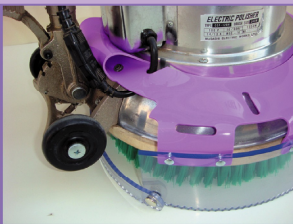

シャンピングハットコスモス・ソフトタイプ

特許出願済

●極厚の5mm厚塩ビガード！！

ガードには5mm厚の極厚塩ビパネルを採用（8吋のみ3mm厚）。建物に優しいソフトな素材を使用しながら、飛散防止能力はもちろん、耐久性にも優れております。

●ガード高さを低くし、机の奥も入りやすい！！

ガード高さをハードタイプより低くし、狭い机の奥や陳列棚の下まで入りやすくなりました。

サイズ	高さ(ハード⇒ソフト)	高さの差
12吋用	135mm ⇒ 95mm	40mm
14吋用	153mm ⇒ 110mm	43mm
16吋用	165mm ⇒ 130mm	35mm

●ソフトタイプも上から被せるコスモス設計！！

ハードタイプ同様に上から被せ、ボタンを止めるだけの簡単装着！
12吋用は、左写真のように後部を折り込むようにして装着させます。

商品番号	商品名	販売価格
CO-200101	コスモスソフトタイプ 8吋用	11,000円
CO-200102	コスモスソフトタイプ12吋用	13,000円
CO-200103	コスモスソフトタイプ14吋用	14,000円
CO-200104	コスモスソフトタイプ16吋用	17,000円